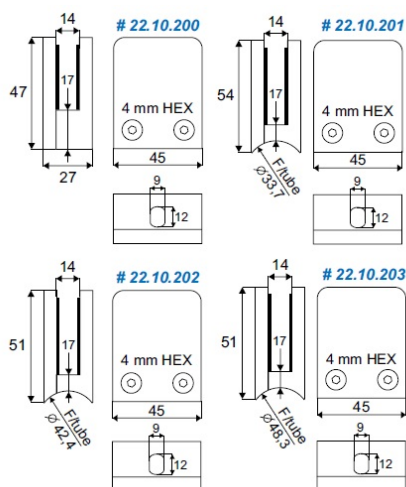

PRODUCT SHEET

Description:

Glass Clamp "Square" 45x49x27mm, Zamak-Raw, ø42,4mm Tube, 6-10,76mm Glass Thickness, No Safety Pin & No Cushions

Item number:

22.10.202-8

Units	Box	Carton	HS Code	Barcode
Pcs.	50	100	8302419000	
				5704866083201

MODEL „SQUARE“	Glass thickness	Glass Type	Cushion mm	Item numbers	
	6	mono	4 + 5	22.10.207	+ 22.10.208
	6,76	Lam.	4 + 4	22.10.207	+ 22.10.207
	8	mono	3 + 4	22.10.208	+ 22.10.207
	8,76	Lam.	3 + 3	22.10.208	+ 22.10.206
	10	mono	2 + 3	22.10.205	+ 22.10.206
	10,76	Lam.	2 + 2	22.10.205	+ 22.10.205