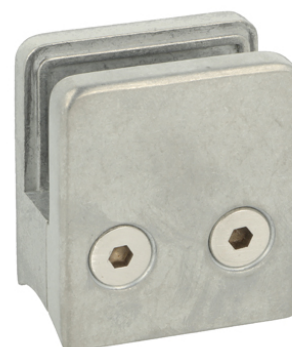

PRODUCT SHEET

Description:

Glass Clamp "Square" 45x49x27mm, Zamak-Raw, ø42,4mm Tube, 6-10,76mm Glass Thickness, No Safety Pin & No Cushions

Item number:

22.10.202-8

Units	Box	Carton	HS Code	Barcode
Pcs.	50	100	8302419000	
				5704866083201

MODEL „SQUARE“	Glass thickness	Glass Type	Cushion mm	Item numbers	
	6	mono	4 + 5	22.10.207	+ 22.10.208
	6,76	Lam.	4 + 4	22.10.207	+ 22.10.207
	8	mono	3 + 4	22.10.208	+ 22.10.207
	8,76	Lam.	3 + 3	22.10.208	+ 22.10.206
	10	mono	2 + 3	22.10.205	+ 22.10.206
	10,76	Lam.	2 + 2	22.10.205	+ 22.10.205