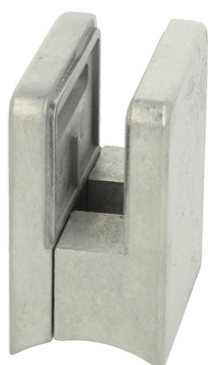

PRODUCT SHEET

Description:

Glass Clamp "Square" 45x49x27mm, Zamak-Raw, ø42,4mm Tube, 6-10,76mm Glass Thickness, No Safety Pin & No Cushions

Item number:

22.10.202-8

Units	Box	Carton	HS Code	Barcode
Pcs.	50	100	8302419000	
				5704866083201

MODEL „SQUARE“	Glass thickness	Glass Type	Cushion mm	Item numbers	
	6	mono	4 + 5	22.10.207	+ 22.10.208
	6,76	Lam.	4 + 4	22.10.207	+ 22.10.207
	8	mono	3 + 4	22.10.208	+ 22.10.207
	8,76	Lam.	3 + 3	22.10.208	+ 22.10.206
	10	mono	2 + 3	22.10.205	+ 22.10.206
	10,76	Lam.	2 + 2	22.10.205	+ 22.10.205